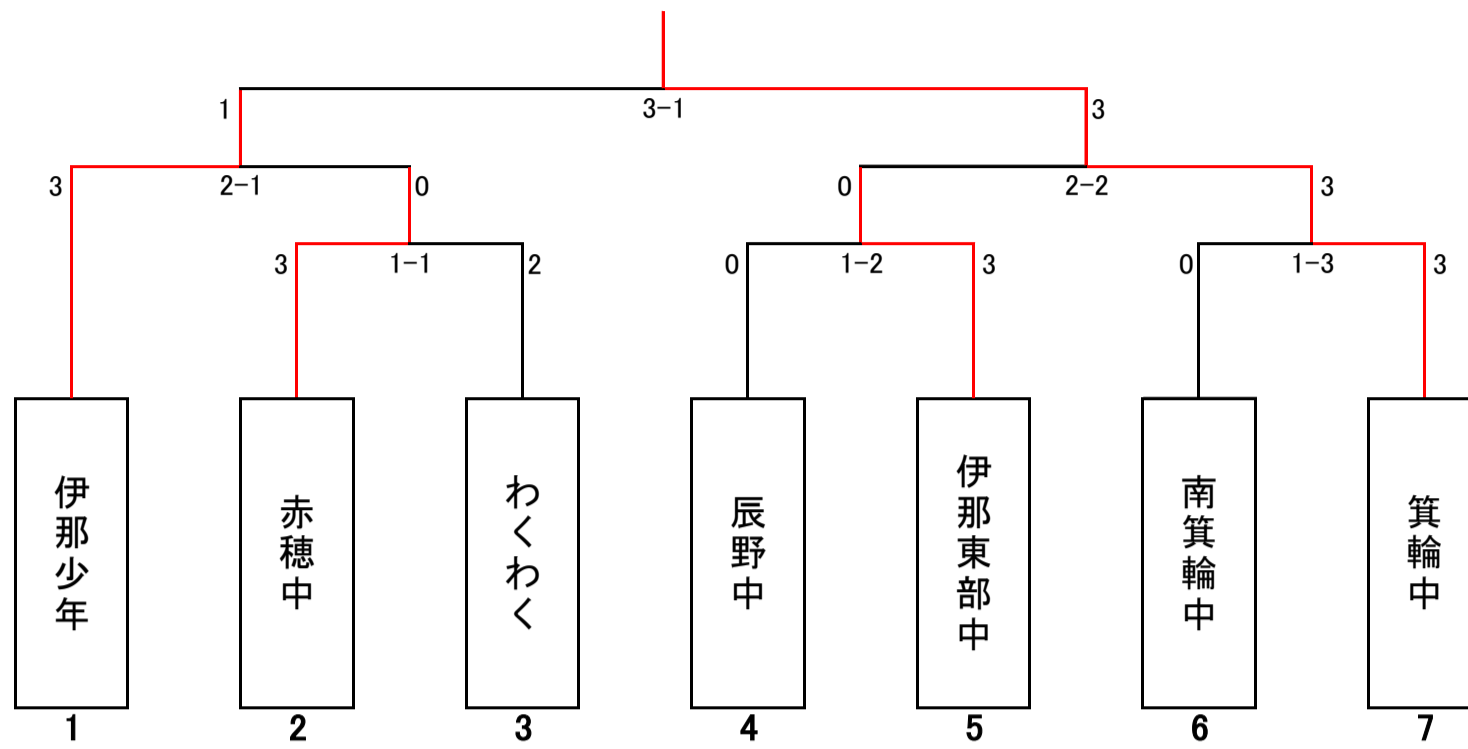

小中学生・男子団体戦トーナメント

1位 箕輪中学校

2位 伊那少年

3位 伊那東部中

3位 赤穂中

小中学生・女子団体戦トーナメント

1位 わくわくクラブ

2位 伊那東部中