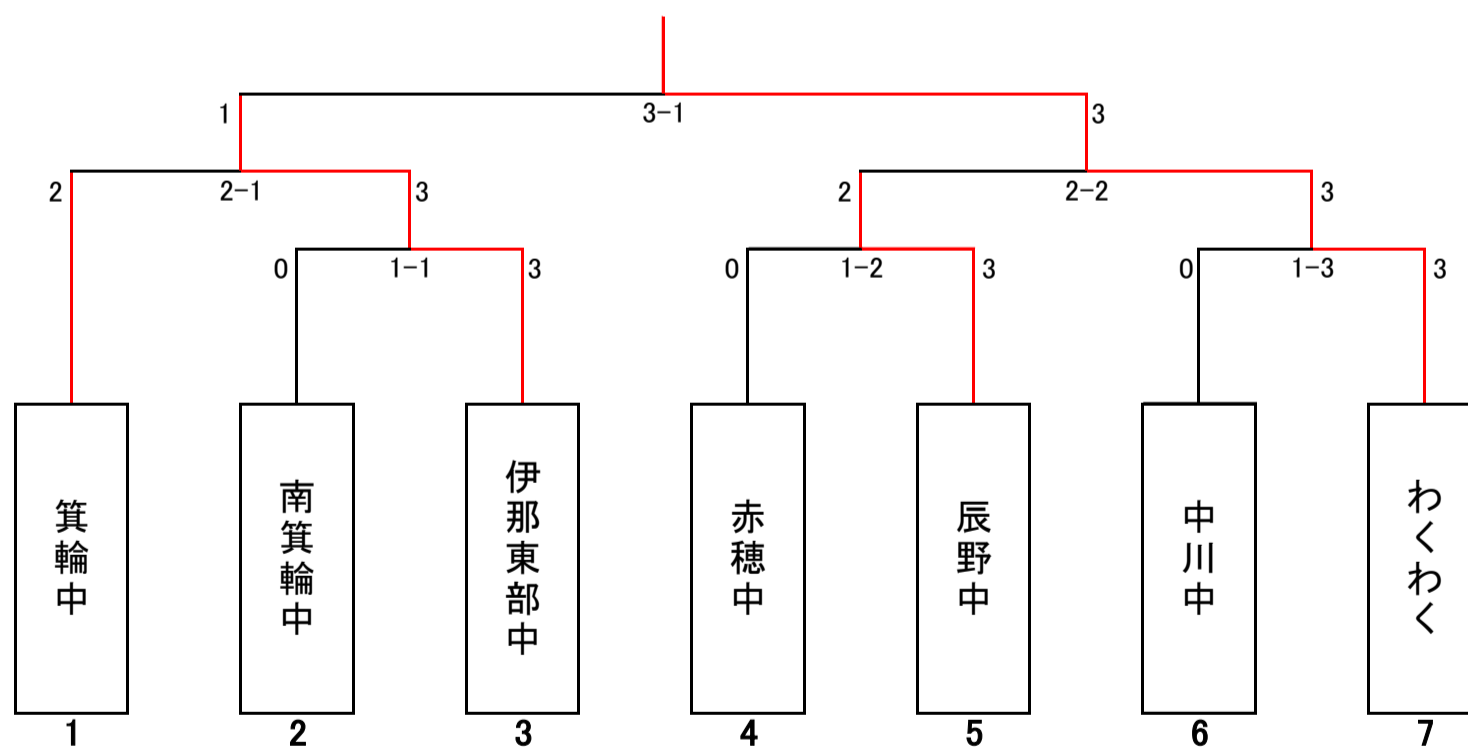

小中学生・男子団体戦トーナメント

1位 箕輪中学校

2位 伊那少年

3位 伊那東部中

3位 赤穂中

小中学生・女子団体戦トーナメント

1位 わくわくクラブ

2位 伊那東部中