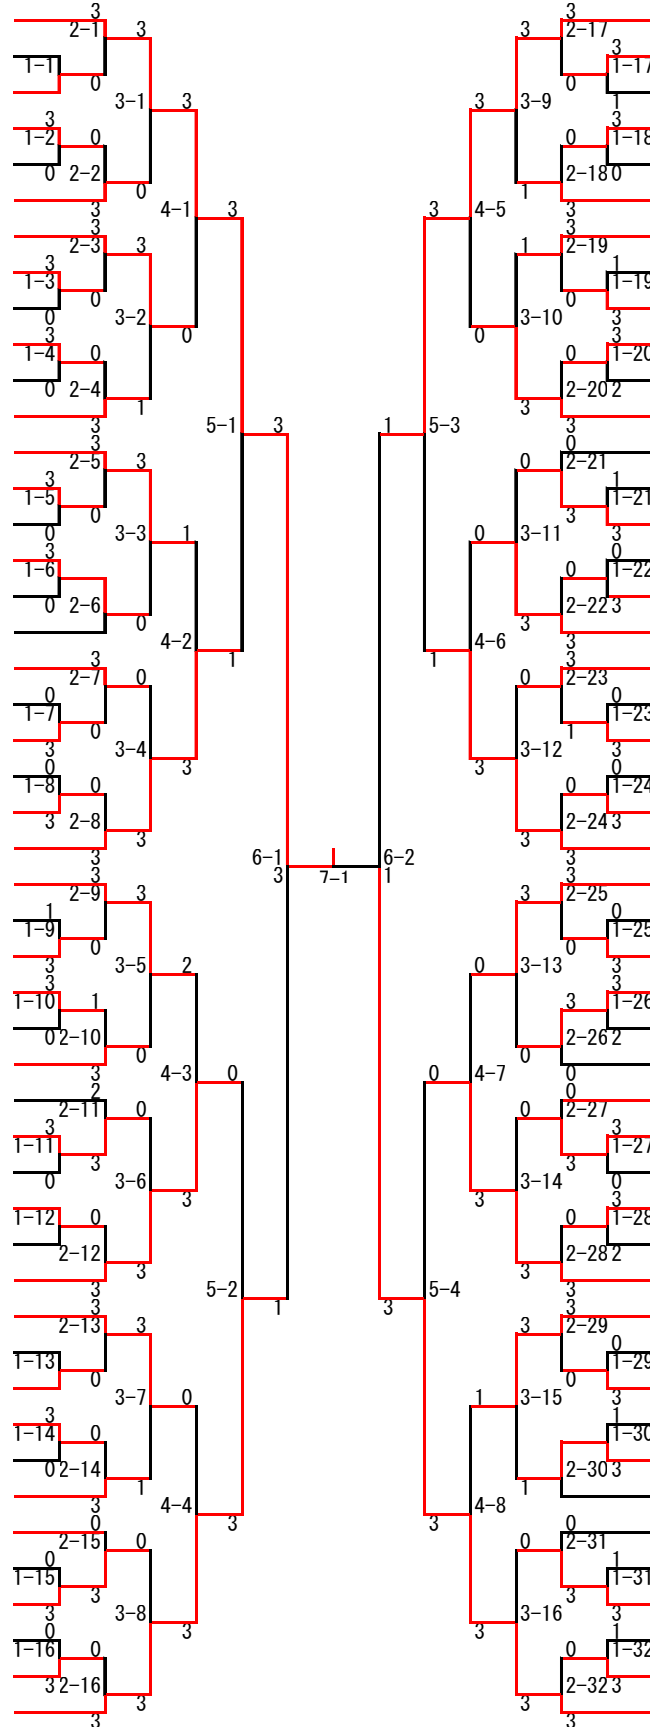

3位 辰野中

3位 箕輪中

小学生S予選リーグ→決勝トーナメント

1	平岩叶利野 わくわくクラブ	久保田 雅斗 伊那少年	北原 宗弦 伊那少年	
2	宮本 匠 箕輪町卓球部	中村 一実 伊那少年	熊谷 天良 伊那少年	
3	瀬木 俊哉 わくわくクラブ	小池 旬 伊那少年	北原 孝明 伊那少年	

3	2-1
3	1-1
0	0

1位 平岩叶利野(わくわくクラブ)

2位 宮本 匠(箕輪町卓球部)

3位 瀬木 俊哉(わくわくクラブ)

小学生女子S予選リーグ→決勝トーナメント

1	有賀 琴苗 わくわくクラブ	中村 葉 伊那少年	飯沼 実乃里 辰野JSC	
2	五味 絢乃 伊那少年	宮本 紗希 箕輪町卓球部	宮下 志乃 伊那少年	

3	1-1
0	0

1位 有賀 琴苗(わくわくクラブ)

2位 五味 絢乃(伊那少年卓球クラブ)

3位 中村 葉(伊那少年卓球クラブ)

中学生男子シングルス

- 1 北原 琉輝 (伊那少年)
- 2 b y e
- 3 藤澤 春希 (箕輪中)
- 4 村上 敦紀 (辰野中)
- 5 平澤 良磨 (赤穂中)
- 6 大住 洋斗 (伊那東部中)
- 7 唐木 誠 (伊那東部中)
- 8 西村 瑛介 (辰野中)
- 9 原田 航希 (中川中)
- 10 原 智紀 (赤穂中)
- 11 唐澤 翔 (南箕輪中)
- 12 小沢 佳 (箕輪中)
- 13 滝脇 輝 (辰野中)
- 14 飯島 蒼斗 (南箕輪中)
- 15 桃澤 明聖 (伊那東部中)
- 16 竹内 亮太 (伊那東部中)
- 17 宮下 千聖 (赤穂中)
- 18 脇田 博隆 (箕輪中)
- 19 伊藤 有芯 (伊那東部中)
- 20 福田 垂穂 (赤穂中)
- 21 向中野 凌 (伊那少年)
- 22 水嶋 暁 (赤穂中)
- 23 北原 蒼悟 (箕輪中)
- 24 田中 空 (わくわくｸﾞﾗﾌ)
- 25 春日 義幸 (伊那東部中)
- 26 木原 凌琥 (辰野中)
- 27 宮坂 佳汰 (箕輪中)
- 28 小澤 琉偉 (赤穂中)
- 29 池口 出 (わくわくｸﾞﾗﾌ)
- 30 丸山 凌駕 (箕輪中)
- 31 北條 喜斗 (伊那東部中)
- 32 唐沢 陸 (辰野中)
- 33 平澤 佑介 (赤穂中)
- 34 唐澤 勇樹 (赤穂中)
- 35 丸山 朝也 (南箕輪中)
- 36 岩本 剛志 (箕輪中)
- 37 谷澤 聖丸 (伊那少年)
- 38 原 健輔 (わくわくｸﾞﾗﾌ)
- 39 宮下 和士 (伊那東部中)
- 40 中嶋 朔久 (赤穂中)
- 41 金澤 映歩 (箕輪中)
- 42 坪木 悠真 (伊那東部中)
- 43 樋屋 大和 (赤穂中)
- 44 加藤 万幌 (辰野中)
- 45 後藤 快志 (伊那東部中)
- 46 松田 草太 (中川中)
- 47 松野 友祐 (南箕輪中)
- 48 小嶋 大空 (箕輪中)