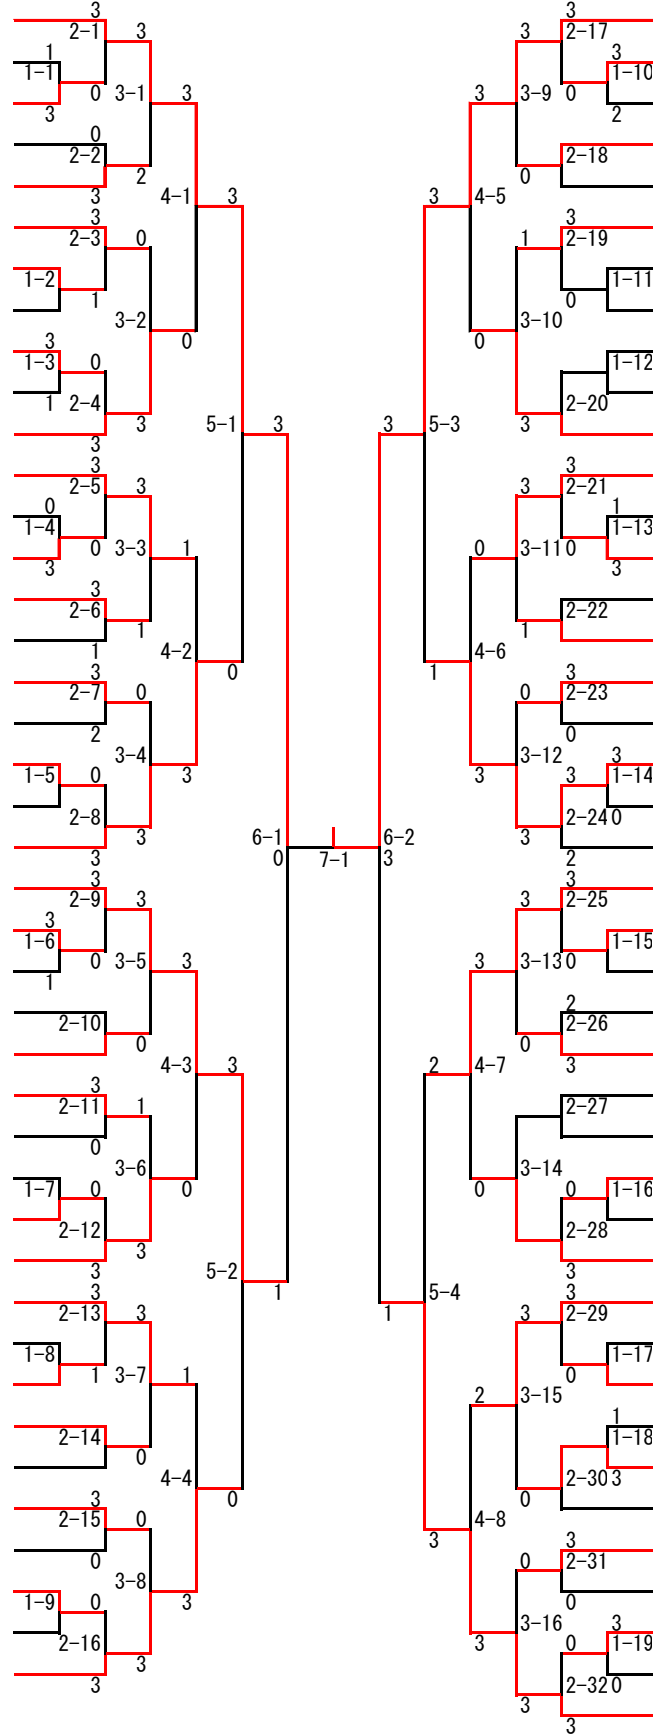

中学生女子シングルス

- 1 浅見 梓 (伊那東部中)
- 2 松尾 莉奈 (赤穂中)
- 3 鈴木 日菜 (箕輪中)
- 4 岡田 亜未 (辰野中)
- 5 白鳥 百夏 (わくわくｸﾗﾌﾞ)
- 6 江口 郁乃 (南箕輪中)
- 7 林 澄恋 (箕輪中)
- 8 渡辺 美羽 (赤穂中)
- 9 鈴木 楓花 (中川中)
- 10 向山 碧乃 (箕輪中)
- 11 滝脇 凜 (辰野中)
- 12 村澤 彩優 (中川中)
- 13 野路 優希 (伊那東部中)
- 14 磯畑 亜希 (箕輪中)
- 15 藤本 彩花 (南箕輪中)
- 16 河上 桃花 (赤穂中)
- 17 宮下 未結 (赤穂中)
- 18 小松 萌華 (箕輪中)
- 19 千野 愛実 (辰野中)
- 20 高柳 咲彩 (中川中)
- 21 倉田 優菜 (箕輪中)
- 22 藤原なつひ (伊那東部中)
- 23 松井 結理 (箕輪中)
- 24 丸山 由依 (わくわくｸﾗﾌﾞ)
- 25 酒井 優衣 (赤穂中)
- 26 大場 美海 (中川中)
- 27 田中 彩咲夏 (箕輪中)
- 28 中谷 咲希 (辰野中)
- 29 松本 ひかり (箕輪中)
- 30 氣賀澤 澪 (南箕輪中)
- 31 片桐 彩乃 (赤穂中)
- 32 有賀 香苗 (辰野中)
- 33 伊藤 芽衣 (赤穂中)
- 34 磯畑 瑞希 (箕輪中)
- 35 小森 春奈 (箕輪中)
- 36 森 ほのか (南箕輪中)
- 37 小針 雛 (箕輪中)
- 38 有賀 琉莉 (赤穂中)
- 39 富永 朱音 (中川中)
- 40 石澤 幸歩 (赤穂中)
- 41 高嶋 那奈 (わくわくｸﾗﾌﾞ)

- 平岩美来乃 (わくわくｸﾗﾌﾞ) 42
- 白石 梨珠 (南箕輪中) 43
- 唐澤 杏奈 (箕輪中) 44
- 中岡 イザベラ (辰野中) 45
- 馬場 柑織 (赤穂中) 46
- 飯島奈々香 (伊那東部中) 47
- by e 48
- 平林 由衣 (箕輪中) 49
- 小林 萌 (赤穂中) 50
- 根井 瑞希 (中川中) 51
- 佐保田 百佳 (箕輪中) 52
- 飯塚 美那 (赤穂中) 53
- 暴 灵慧 (南箕輪中) 54
- 眞鍋 ちひろ (箕輪中) 55
- 塩川 幸 (赤穂中) 56
- 北島 美紅 (中川中) 57
- 原 陽莉 (箕輪中) 58
- 馬場 董 (赤穂中) 59
- 伊東 花恋 (わくわくｸﾗﾌﾞ) 60
- 伯耆原 菊音 (箕輪中) 61
- 福島 里菜 (辰野中) 62
- 橋爪優月那 (伊那東部中) 63
- 高倉 梓 (辰野中) 64
- 吉口 美良 (箕輪中) 65
- 宮本 祥花 (箕輪中) 66
- 上久保 美依 (赤穂中) 67
- 坂本 菜瑠 (箕輪中) 68
- 下島 美桜 (赤穂中) 69
- 新井 彩織 (中川中) 70
- 岡田 優奈 (赤穂中) 71
- 大田 萌々音 (わくわくｸﾗﾌﾞ) 72
- 山岸 和花 (中川中) 73
- 荻原 咲季 (箕輪中) 74
- 宮下 由奈 (赤穂中) 75
- 江藤 由奈 (辰野中) 76
- 有賀 梨乃 (箕輪中) 77
- 征矢 あかり (南箕輪中) 78
- 平沢 心花 (赤穂中) 79
- 中谷 彩來 (辰野中) 80
- 向山 優 (伊那東部中) 81
- 飯島 愛実 (わくわくｸﾗﾌﾞ) 82
- 小嶋 優月 (箕輪中) 83