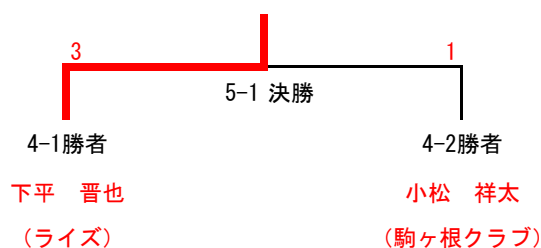

一般男子S予選リーグ→決勝トーナメント（1）

1	下平 晋也 ライズ	福島—広稀4へ 伊那弥生ヶ丘	竹内 駿斗 辰野中	宮下 千聖 赤穂中
2	萩村 成 赤穂中	宮本—匠棄権 箕輪町卓球部	向中野 凌 伊那少年	
3	曾根原知宏 辰野中	脇田—博隆棄権 箕輪中	田島 功貴 わくわくクラブ	
4	小嶋—大空棄権 箕輪中	水嶋 暁 赤穂中	竹村—嘉希棄権 伊那少年	福島 広稀1から 伊那弥生ヶ丘
5	矢ヶ崎悠輔 辰野中	向中野雄太 伊那北高校	熊澤 礼 赤穂中	
6	齋藤 達也 駒ヶ根クラブ	唐沢 陸 辰野中	赤羽 大地 わくわくクラブ	
7	西村 柊人 高遠高校	菅原 颯太 伊那弥生ヶ丘	矢野 煌大 辰野中	
8	丸山 一樹 伊那北高校	高橋 悠利 赤穂中	西村 和人 辰野JSC	
9	丸山—魁来棄権 箕輪中	小澤 琉偉 赤穂中	木原 凌琥 辰野中	
10	大住 優斗 伊那弥生ヶ丘	村上 敦紀 辰野中	池口 出 わくわくクラブ	
11	中村 憲伸 伊那少年	岩井—一紗棄権 箕輪中	湯澤 幸大 赤穂中	
12	田中—空棄権 わくわくクラブ	柚原 伍翔 辰野中	宮脇 彬 伊那弥生ヶ丘	
13	松澤 正記 駒ヶ根クラブ	奈良 海成 赤穂中	橋爪 逢生 辰野中	