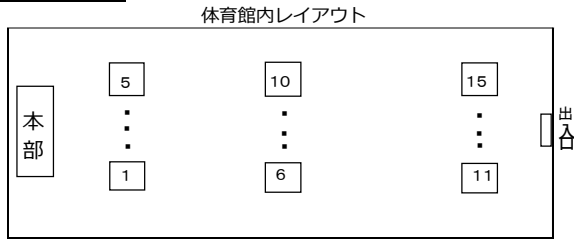

7. 新型コロナウイルス接触確認アプリ「COCOA」のダウンロードを推奨します。

https://www.mhlw.go.jp/stf/seisakunitsuite/bunya/cocoa_00138.html

8. 大会終了後10日以内に新型コロナウイルス感染症を発症した場合は、主催者に対して速やかに報告してください。

連絡先：上伊那卓球連盟 電話番号 090-8004-0018

当日進行について

■ 進行の流れ