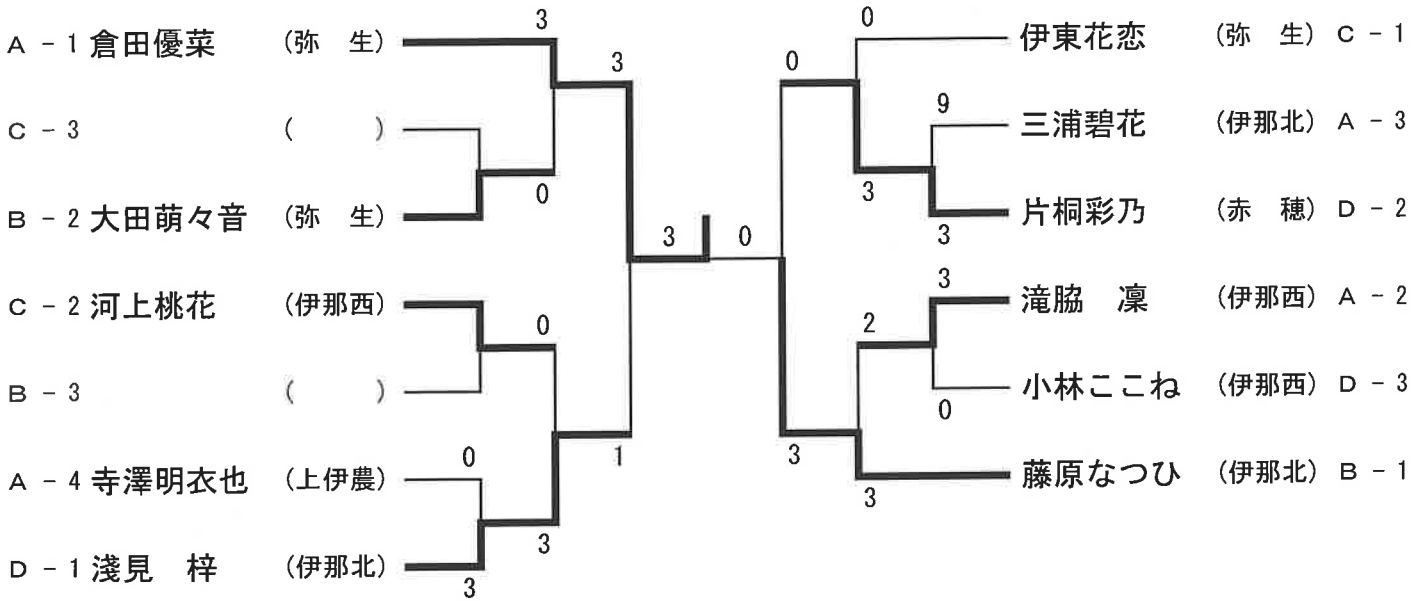

1年女子シングルス予選リーグ

1位 倉田優菜 (弥生)

2位 藤原なつひ (伊那北)

3位 浅見 梓 (伊那北)

3位 片桐彩乃 (赤穂)