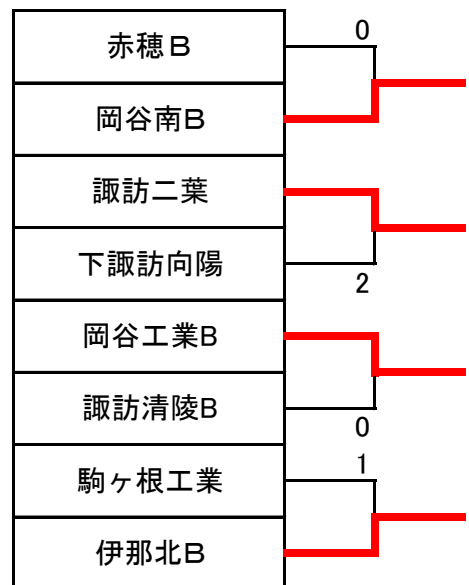

Gリーグ

No.	チーム	上農A	清陵A	岡南B	勝ち点	順位
1	上農A	○	1-3 ×	3-0 ○	3	2
2	清陵A	3-1 ○	○	3-0 ○	4	1
3	岡南B	0-3 ×	0-3 ×	○	2	3

Hリーグ

No.	チーム	風越	赤穂B	伊北B	勝ち点	順位
1	風越	○	3-0 ○	3-1 ○	4	1
2	赤穂B	0-3 ×	○	0-3 ×	2	3
3	伊北B	1-3 ×	3-0 ○	○	3	2

<決勝トーナメント>

<3決>

<5位決定戦>

1位 岡谷工業A

2位 伊那北A

5位 飯田OIDE長姫

5位 諏訪清陵A

<敗者戦>