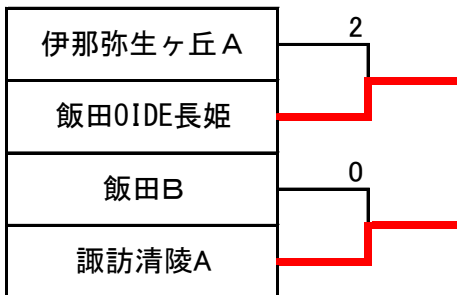

Eリーグ

No.	チーム	岡工A	向陽	弥生B	勝ち点	順位
1	岡工A	○	3-0 ○	3-0 ○	4	1
2	向陽	0-3 ×	○	2-3 ×	2	3
3	弥生B	0-3 ×	3-2 ○	○	3	2

Fリーグ

No.	チーム	二葉	赤穂A	飯田B	勝ち点	順位
1	二葉	○	0-3 ×	1-3 ×	2	3
2	赤穂A	3-0 ○	○	2-3 ×	3	2
3	飯田B	3-1 ○	3-2 ○	○	4	1

Gリーグ

No.	チーム	上農A	清陵A	岡南B	勝ち点	順位
1	上農A	○	1-3 ×	3-0 ○	3	2
2	清陵A	3-1 ○	○	3-0 ○	4	1
3	岡南B	0-3 ×	0-3 ×	○	2	3

Hリーグ

No.	チーム	風越	赤穂B	伊北B	勝ち点	順位
1	風越	○	3-0 ○	3-1 ○	4	1
2	赤穂B	0-3 ×	○	0-3 ×	2	3
3	伊北B	1-3 ×	3-0 ○	○	3	2

<決勝トーナメント>

<3決>

<5位決定戦>

1位 岡谷工業A

2位 伊那北A

5位 飯田OIDE長姫

5位 諏訪清陵A

<敗者戦>