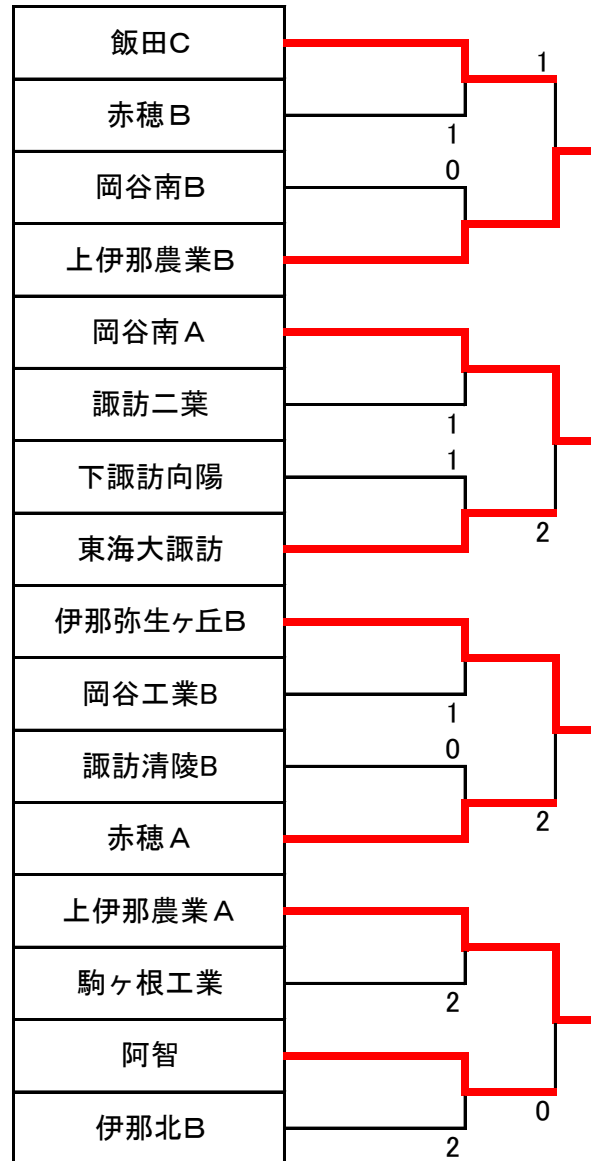

男子団体組み合わせ

<予選リーグ> リーグ1位が決勝リーグへ 以下は敗者戦へ

リーグ	1	2	3	4
A	伊那北A	阿智	飯田C	
B	伊那弥生ヶ丘A	駒ヶ根工業	上伊那農業B	
C	飯田OIDE長姫	岡谷南A	諏訪清陵B	
D	飯田A	東海大諏訪	岡谷工業B	
E	岡谷工業A	下諏訪向陽	伊那弥生ヶ丘B	
F	諏訪二葉	赤穂A	飯田B	
G	上伊那農業A	諏訪清陵A	岡谷南B	
H	飯田風越	赤穂B	伊那北B	

Gリーグ

No.	チーム	上農A	清陵A	岡南B	勝ち点	順位
1	上農A	○	1-3 ×	3-0 ○	3	2
2	清陵A	3-1 ○	○	3-0 ○	4	1
3	岡南B	0-3 ×	0-3 ×	○	2	3

Hリーグ

No.	チーム	風越	赤穂B	伊北B	勝ち点	順位
1	風越	○	3-0 ○	3-1 ○	4	1
2	赤穂B	0-3 ×	○	0-3 ×	2	3
3	伊北B	1-3 ×	3-0 ○	○	3	2

<決勝トーナメント>

<3決>

<5位決定戦>

1位 岡谷工業A

2位 伊那北A

5位 飯田OIDE長姫

5位 諏訪清陵A

<敗者戦>