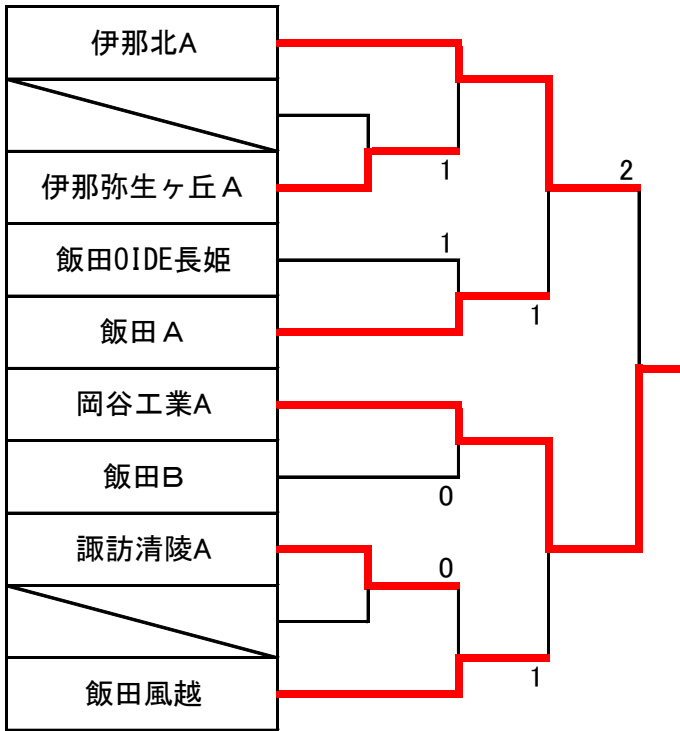

<決勝トーナメント>