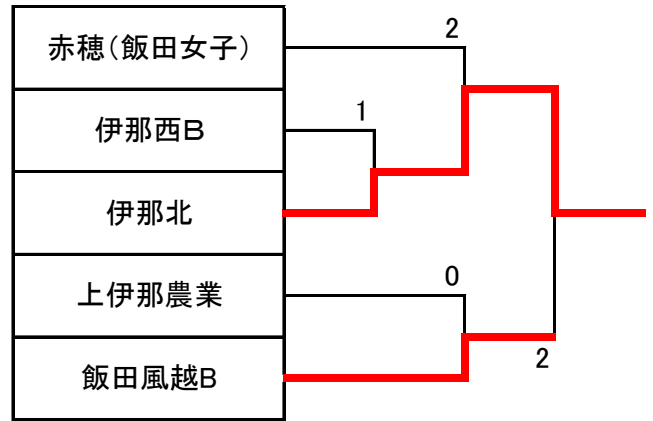

<敗者戦>