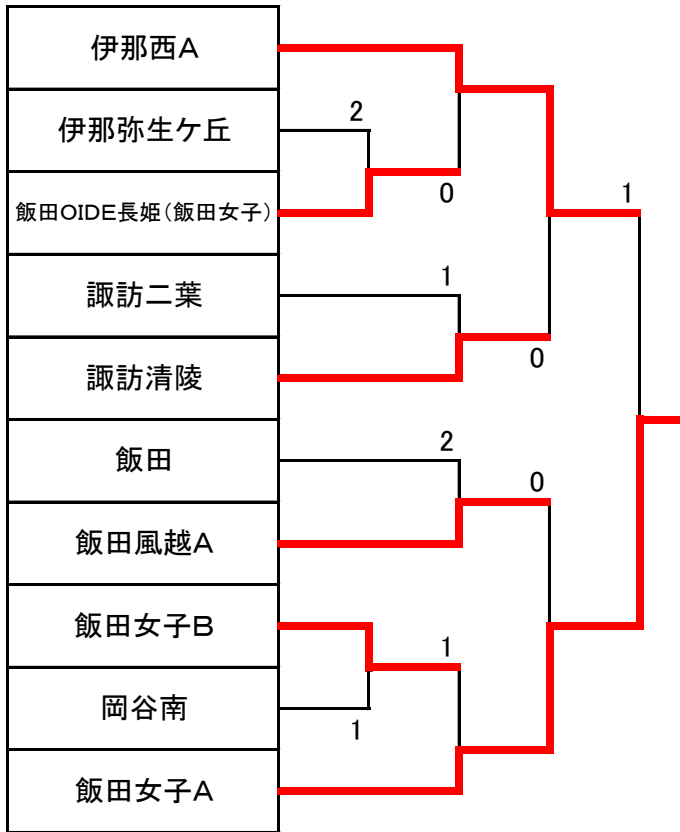

<決勝トーナメント>