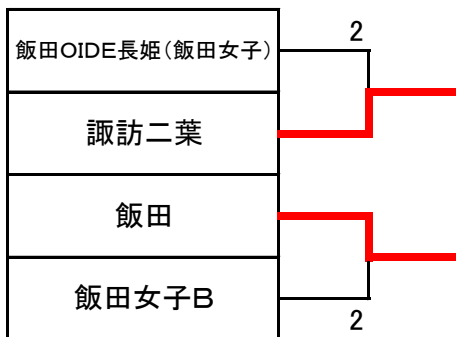

Cリーグ

No.	チーム	清陵	伊那北	飯女B	勝ち点	順位
1	清陵	○	3-0 ○	3-2 ○	4	1
2	伊那北	0-3 ×	○	1-3 ×	2	3
3	飯女B	2-3 ×	3-1 ○	○	3	2

Dリーグ

No.	チーム	飯田	上農	O・女	勝ち点	順位
1	飯田	○	3-2 ○	3-2 ○	4	1
2	上農	2-3 ×	○	2-3 ×	2	3
3	OIDE 飯女	2-3 ×	3-2 ○	○	3	2

Eリーグ

No.	チーム	飯女A	弥生	風越B	勝ち点	順位
1	飯女A	○	3-0 ○	3-0 ○	4	1
2	弥生	0-3 ×	○	3-0 ○	3	2
3	風越B	0-3 ×	0-3 ×	○	2	3

<決勝トーナメント>

<敗者戦>

<3位決定戦>

<5位決定戦>

1位 飯田女子A

2位 伊那西A