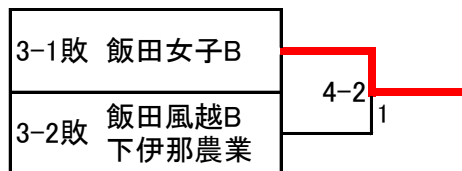

<3位決定戦>