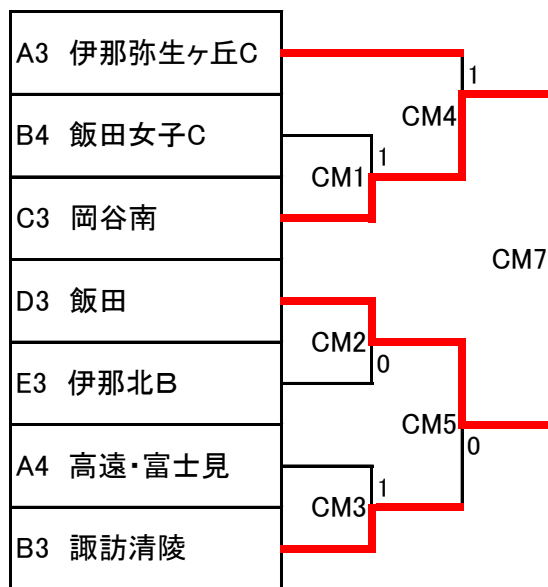

Bリーグ

No.	チーム	伊北A	清陵	弥生B	飯女C	勝ち点	順位
1	伊北A		3-0 ○	3-0 ○	3-0 ○	6	1
2	清陵	0-3 ×		1-3 ×	3-2 ○	4	3
3	弥生B	0-3 ×	3-1 ○		3-2 ○	5	2
4	飯女C	0-3 ×	2-3 ×	2-3 ×		3	4

Cリーグ

No.	チーム	伊西A	岡谷南	風越B	勝ち点	順位
1	伊西A		3-1 ○	1-3 ×	3	2
2	岡谷南	1-3 ×		3-2 ○	3	3
3	風越B 下農	3-1 ○	2-3 ×		3	1

Dリーグ

No.	チーム	弥生A	飯田	飯女B	勝ち点	順位
1	弥生A		3-0 ○	1-3 ×	3	2
2	飯田	0-3 ×		1-3 ×	2	3
3	飯女B	3-1 ○	3-1 ○		4	1

Eリーグ

No.	チーム	風越A	二葉	伊北B	勝ち点	順位
1	風越A 下農		2-3 ×	3-0 ○	3	2
2	二葉	3-2 ○		3-0 ○	4	1
3	伊北B	0-3 ×	0-3 ×		2	3

<決勝トーナメント>

<敗者戦>

<3位決定戦>

<5位決定戦>

1位 飯田女子A

2位 伊那北A

3位 飯田女子B

飯田風越B
4位 下伊那農業

5位 伊那西A