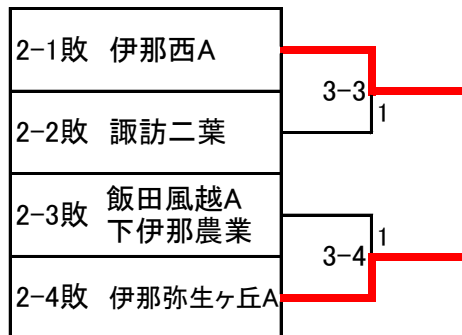

Bリーグ

No.	チーム	伊北A	清陵	弥生B	飯女C	勝ち点	順位
1	伊北A		3-0 ○	3-0 ○	3-0 ○	6	1
2	清陵	0-3 ×		1-3 ×	3-2 ○	4	3
3	弥生B	0-3 ×	3-1 ○		3-2 ○	5	2
4	飯女C	0-3 ×	2-3 ×	2-3 ×		3	4

Cリーグ

No.	チーム	伊西A	岡谷南	風越B	勝ち点	順位
1	伊西A		3-1 ○	1-3 ×	3	2
2	岡谷南	1-3 ×		3-2 ○	3	3
3	風越B 下農	3-1 ○	2-3 ×		3	1

Dリーグ

No.	チーム	弥生A	飯田	飯女B	勝ち点	順位
1	弥生A		3-0 ○	1-3 ×	3	2
2	飯田	0-3 ×		1-3 ×	2	3
3	飯女B	3-1 ○	3-1 ○		4	1

Eリーグ

No.	チーム	風越A	二葉	伊北B	勝ち点	順位
1	風越A 下農		2-3 ×	3-0 ○	3	2
2	二葉	3-2 ○		3-0 ○	4	1
3	伊北B	0-3 ×	0-3 ×		2	3

<決勝トーナメント>

<敗者戦>

<3位決定戦>

<5位決定戦>

1位 飯田女子A

2位 伊那北A

3位 飯田女子B

飯田風越B
4位 下伊那農業

5位 伊那西A