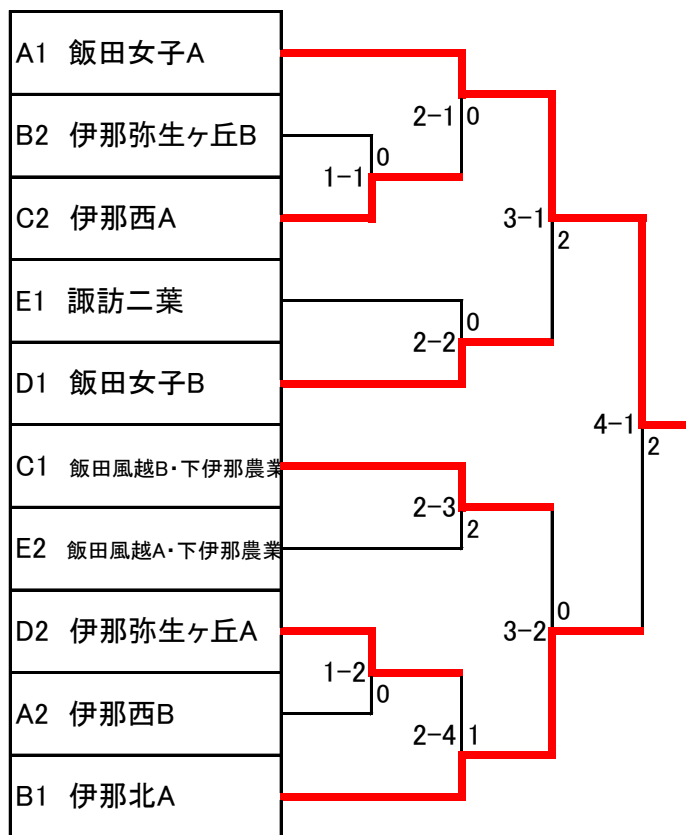

Bリーグ

No.	チーム	伊北A	清陵	弥生B	飯女C	勝ち点	順位
1	伊北A		3-0 ○	3-0 ○	3-0 ○	6	1
2	清陵	0-3 ×		1-3 ×	3-2 ○	4	3
3	弥生B	0-3 ×	3-1 ○		3-2 ○	5	2
4	飯女C	0-3 ×	2-3 ×	2-3 ×		3	4

Cリーグ

No.	チーム	伊西A	岡谷南	風越B	勝ち点	順位
1	伊西A		3-1 ○	1-3 ×	3	2
2	岡谷南	1-3 ×		3-2 ○	3	3
3	風越B 下農	3-1 ○	2-3 ×		3	1

Dリーグ

No.	チーム	弥生A	飯田	飯女B	勝ち点	順位
1	弥生A		3-0 ○	1-3 ×	3	2
2	飯田	0-3 ×		1-3 ×	2	3
3	飯女B	3-1 ○	3-1 ○		4	1

Eリーグ

No.	チーム	風越A	二葉	伊北B	勝ち点	順位
1	風越A 下農		2-3 ×	3-0 ○	3	2
2	二葉	3-2 ○		3-0 ○	4	1
3	伊北B	0-3 ×	0-3 ×		2	3

<決勝トーナメント>

<敗者戦>

<3位決定戦>

<5位決定戦>

1位 飯田女子A

2位 伊那北A

3位 飯田女子B

飯田風越B
4位 下伊那農業

5位 伊那西A