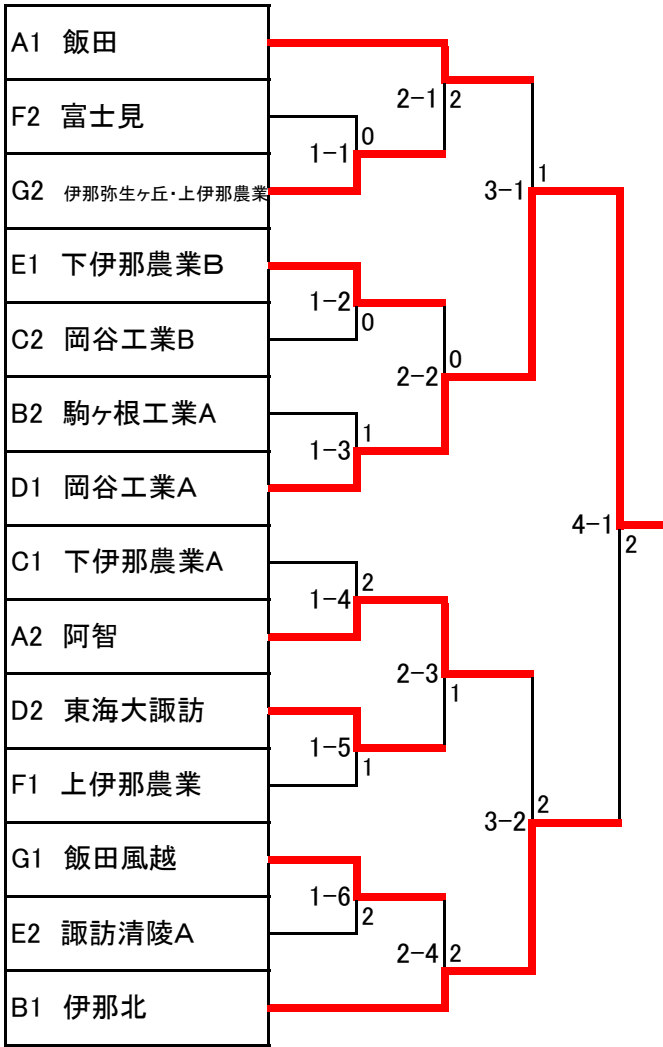

<決勝トーナメント>