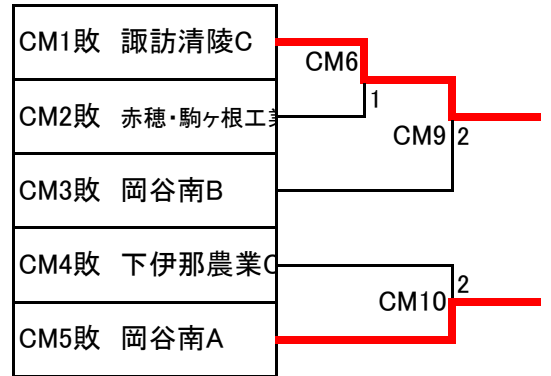

Fリーグ

No.	チーム	上農	富士見	赤穂	勝ち点	順位
1	上農	○	3-1 ○	3-1 ○	4	1
2	富士見	1-3 ×	○	3-0 ○	3	2
3	赤穂 駒工	1-3 ×	0-3 ×	○	2	3

Gリーグ

No.	チーム	風越	弥・上	清陵B	勝ち点	順位
1	風越	○	3-2 ○	3-0 ○	4	1
2	弥生 上農	2-3 ×	○	3-0 ○	3	2
3	清陵B	0-3 ×	0-3 ×	○	2	3

<決勝トーナメント>

<3決>

<5位決定戦>

1位 岡谷工業A
 伊那弥生ヶ丘
 5位 上伊那農業

2位 伊那北
 5位 飯田風越

<敗者戦>

3位 飯田
 7位 下伊那農業B

4位 阿智
 7位 東海大諏訪