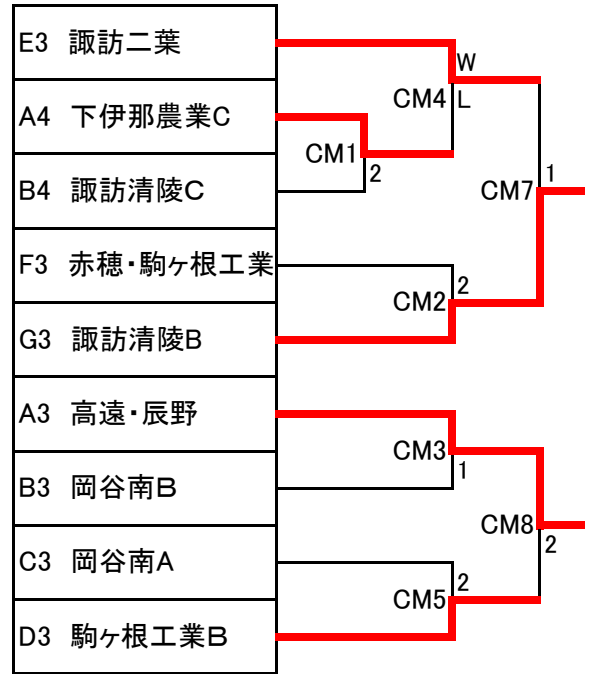

Fリーグ

No.	チーム	上農	富士見	赤穂	勝ち点	順位
1	上農	○	3-1 ○	3-1 ○	4	1
2	富士見	1-3 ×	○	3-0 ○	3	2
3	赤穂 駒工	1-3 ×	0-3 ×	○	2	3

Gリーグ

No.	チーム	風越	弥・上	清陵B	勝ち点	順位
1	風越	○	3-2 ○	3-0 ○	4	1
2	弥生 上農	2-3 ×	○	3-0 ○	3	2
3	清陵B	0-3 ×	0-3 ×	○	2	3

<決勝トーナメント>

<3決>

<5位決定戦>

1位 岡谷工業A
 伊那弥生ヶ丘
 5位 上伊那農業

2位 伊那北
 5位 飯田風越

<敗者戦>

3位 飯田
 7位 下伊那農業B

4位 阿智
 7位 東海大諏訪