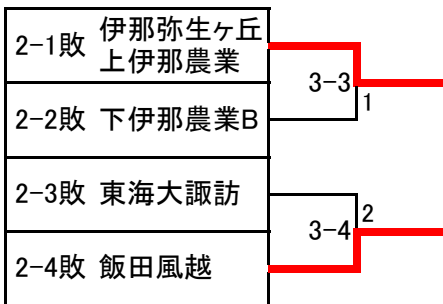

<5位決定戦>

1位 岡谷工業A
伊那弥生ヶ丘
5位 上伊那農業

2位 伊那北
5位 飯田風越