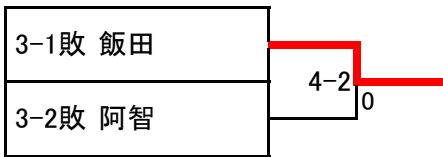

<3決>