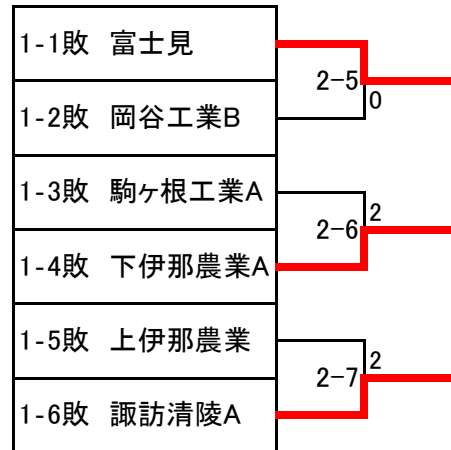

Fリーグ

No.	チーム	上農	富士見	赤穂	勝ち点	順位
1	上農	○	3-1 ○	3-1 ○	4	1
2	富士見	1-3 ×	○	3-0 ○	3	2
3	赤穂 駒工	1-3 ×	0-3 ×	○	2	3

Gリーグ

No.	チーム	風越	弥・上	清陵B	勝ち点	順位
1	風越	○	3-2 ○	3-0 ○	4	1
2	弥生 上農	2-3 ×	○	3-0 ○	3	2
3	清陵B	0-3 ×	0-3 ×	○	2	3

<決勝トーナメント>

<3決>

<5位決定戦>

1位 岡谷工業A
 伊那弥生ヶ丘
 5位 上伊那農業

2位 伊那北
 5位 飯田風越

<敗者戦>

3位 飯田
 7位 下伊那農業B

4位 阿智
 7位 東海大諏訪