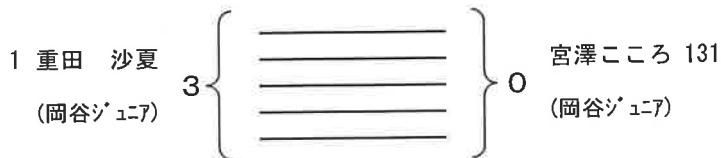

1位 久保田千尋・木下心愛 (飯田女子)

2位 重田 沙夏・田中 愛心 (岡谷ジュニア)

3位 浅見 梓・平岩美来乃 (伊那北)

3位 中島 遥・北原えそら (飯田TTC)

男子シングルス(1)

<決勝>

女子シングルス (1)

<決勝>